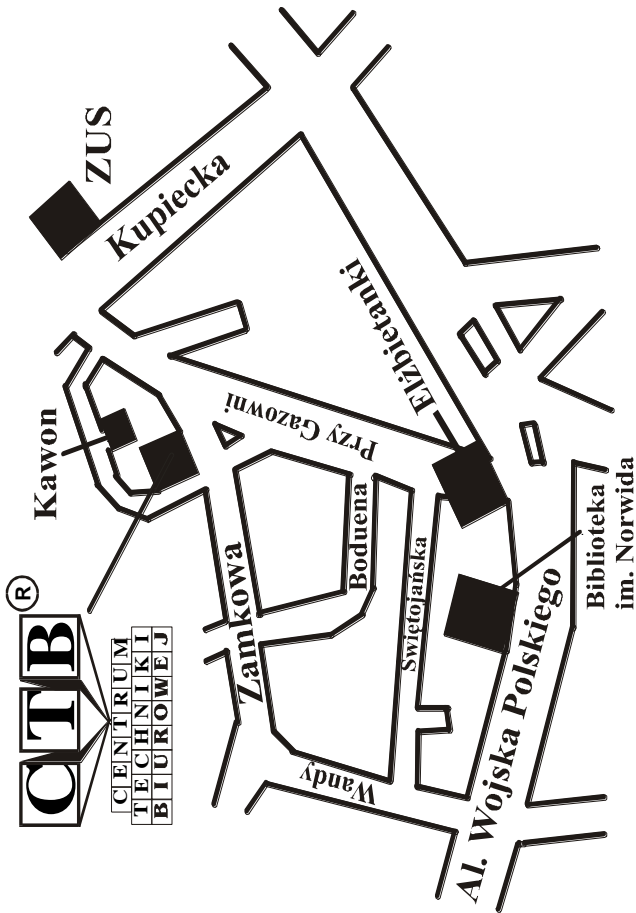

Cennik usług

obowiązujący od 20.02.2021

CENY ZAWIERAJĄ PODATEK VAT

ul. Zamkowa 5e
(200 m od biblioteki
Norwida)

tel./fax 68 454 92 29,
tel. 454 92 30
kom. 531-329-613

www.ctb.net.pl
e-mail: biuro@ctb.net.pl

poniedziałek - piątek 8-16
sobota nieczynne

- ksero czarno-białe
- ksero kolorowe*
- wydruki
- oprawy prac
- skanowanie
- laminowanie
- wizytówki
- profesjonalna korekta prac

A4 - A0

Internet - 1godz. - 3zł
możliwość samodzielnego drukowania dokumentów

wydruki na ploterze 1 m²

	do 10m²	pow. 10m²
czarno-białe do 8% pokrycia		
papier standard	14,00	12,00
kolor do 8% pokrycia		
papier standard	17,00	15,00
papier 90 g.	25,00	21,00
papier 120 g.	31,00	27,00
kalka	33,00	31,00
kolor powyżej 8% pokrycia (zdjęcia, grafika)		
papier standard		65,00
papier 90 g.		75,00
papier 120 g.		90,00
kolor i czarno-białe powyżej 30% pokrycia + 40% ceny		

laminowanie

A7	A6	A5	A4	A3
2,00	2,00	2,50	3,00	6,00

archiwizacja danych na CD

opłata minimalna 5,00

wydruki czarno-białe laserowe*

	A4	A3
Do 10 kopii papier 80 g.	0,50	0,80
Powyżej 10 kopii papier 80 g.	0,40	0,60
papier kolorowy	od 0,50	0,80
papier 100 g.	od 0,50	0,80
papier 120 g.	od 0,50	0,80
papier 160 g.	od 0,60	0,90
papier samoprzylepny	od 1,00	-
folia przezroczysta	od 2,00	-
folia przezroczysta samoprzylepny	od 4,00	7,00
kalka	od 1,50	3,00
zdjęcia i grafika	od 0,40	0,80
dopłata – kopia pow. 50% zapęnlennia	0,60	1,20

* przygotowanie do wydruku + 30% ceny

możliwość samodzielnego drukowania dokumentów

RABAT! - powyżej 100 szt. – 10%

wielkoformatowe ksero czarno-białe* 1 m²

dla studentów 10% upustu !!!

	do 10m²	pow. 10m²
papier 80 g.	14,00	12,00
kalka	16,00	12,00

cięcie lub składanie + 25% ceny

cięcie i składanie + 30% ceny